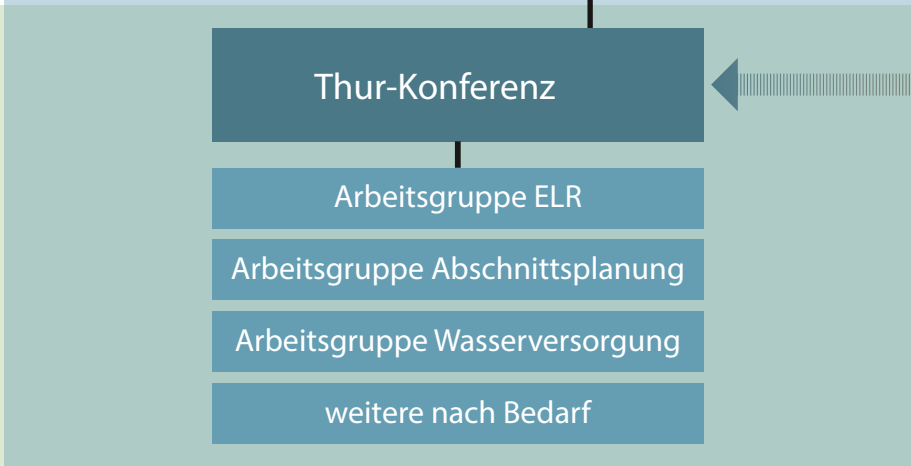

Projektorganisation
Thur3

Thur-Rat

Koordinationsgruppe

Kommunikation

Kantonale Ebene
Strategische Planung

Regionale Ebene
Etappenweise Begleitplanungen

Lokale Ebene
Realisierung einzelner Projekte